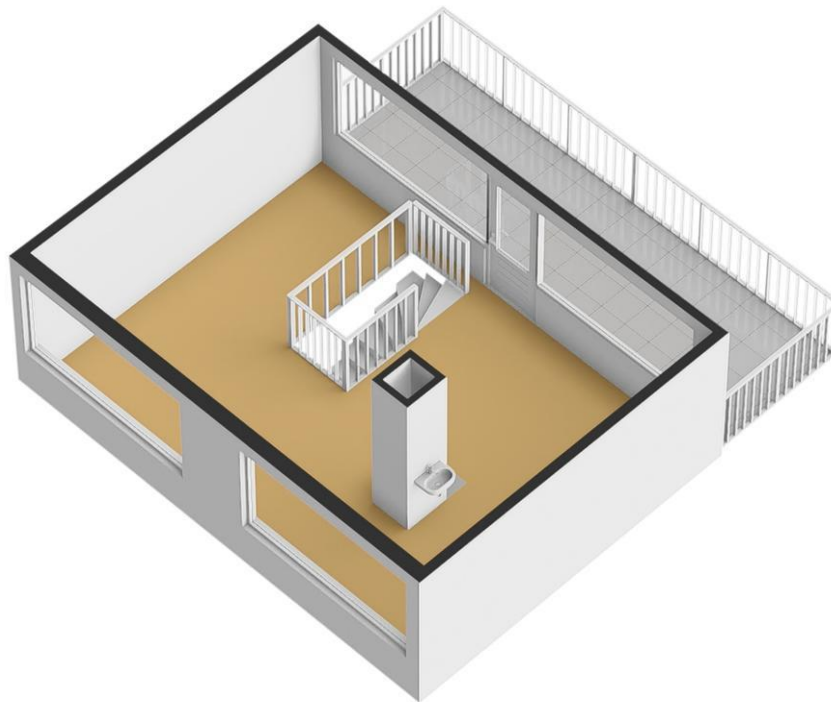

Plattegrond