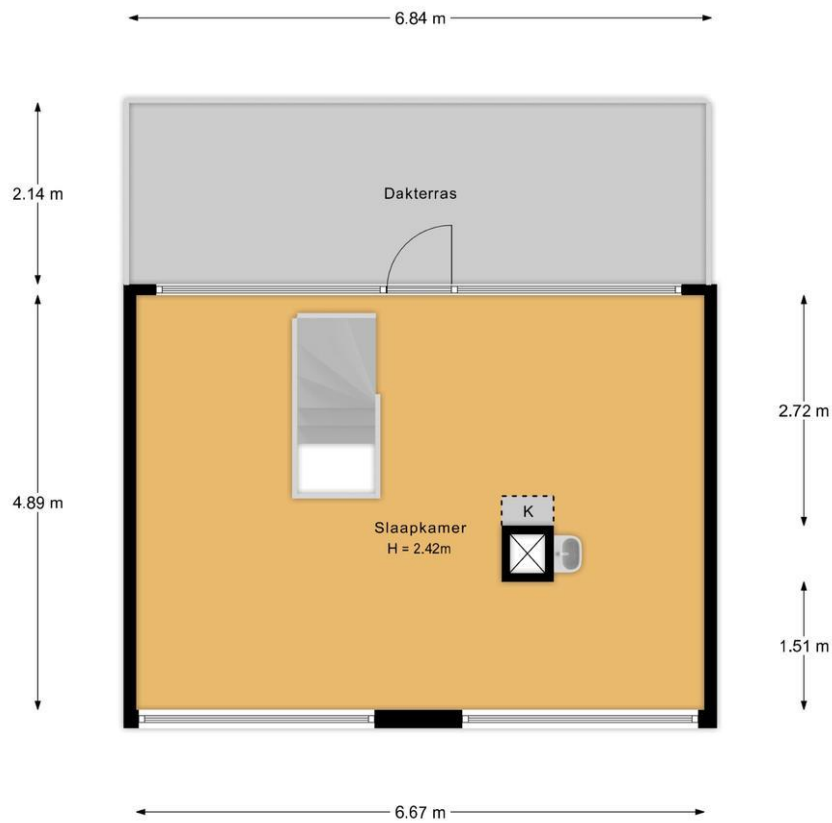

Plattegrond

2e verdieping

De plattegronden zijn voor promotionele doeleinden en ter indicatie.
Aan de plattegronden kunnen geen rechten worden ontleend.