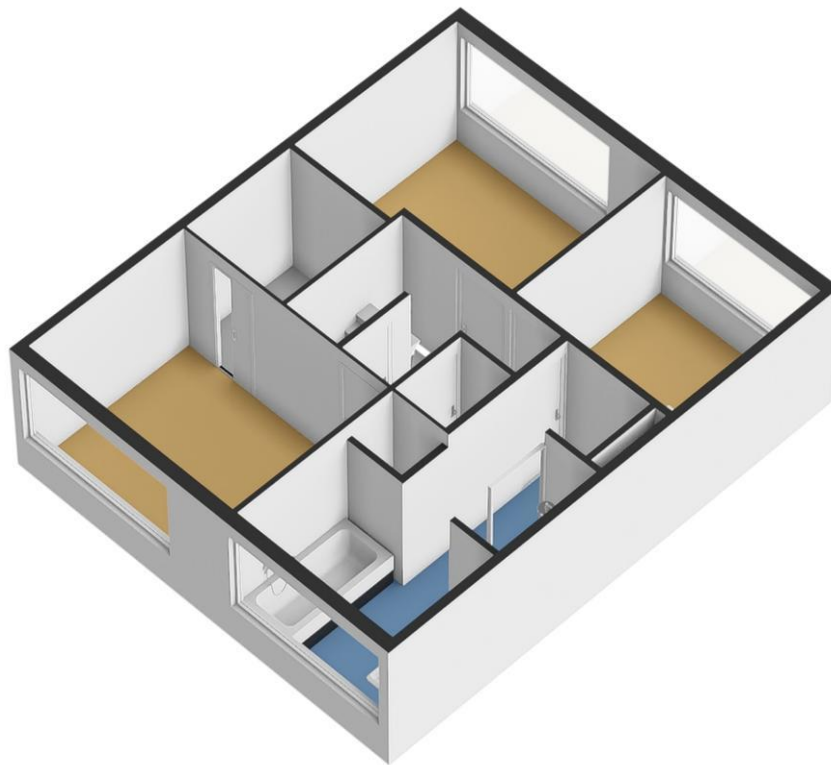

PARKEREN:

U kunt de auto parkeren op eigen terrein.

WONEN:

Bij deze woning ervaart u het gemak van parkeren op eigen terrein. Dat de woning een speelse indeling heeft ziet u gelijk bij binnenkomst. Vanuit de entree vindt u aan de linkerzijde van de woning het eetgedeelte en aan de rechterzijde de open keuken. Er is een complete keuken met apparatuur. Zowel vanuit de keuken als het eetgedeelte komt u bij de woonkamer. De woonkamer heeft een prettige lichtinval, ramen over de gehele breedte van de woning. In het midden van de woning is er een 2e hal met toilet. Het toilet is in 2020 vernieuwd en voorzien van een vrijhangend closet en betegeld tot aan het plafond. De gehele begane grond is voorzien van een laminaatvloer. De wanden afgewerkt met glad stucwerk.

De verdieping telt 3 ruime kamers, apart toilet en badkamer. Aansluitend aan de ouderslaapkamer vindt u een inloopkast. Het toilet als de badkamer zijn vernieuwd in 2020. Het toilet is voorzien van een vrijhangend closet en betegeld tot aan het plafond. De badkamer is meer dan compleet: een ruime inloopdouche en apart ligbad.

Eerste verdieping: overloop, 3 kamers, toilet, badkamer.

- Geheel verdieping voorzien van een laminaatvloer
- Wanden afgewerkt met stucwerk
- Toilet (2020) voorzien vrijhangend closet, betegeling tot aan het plafond
- Badkamer (2020) met luxe afwerking: ligbad, inloopdouche, wastafelmeubel, designradiator, betegeling tot aan het plafond. Plafond met spotjes
- Ouderslaapkamer met inloopkast

Plattegrond

2e verdieping

De plattegronden zijn voor promotionele doeleinden en ter indicatie.
Aan de plattegronden kunnen geen rechten worden ontleend.

Plattegrond

Plattegrond

Plattegrond

Plattegrond

De plattegronden zijn voor promotionele doeleinden en ter indicatie.
Aan de plattegronden kunnen geen rechten worden ontleend.