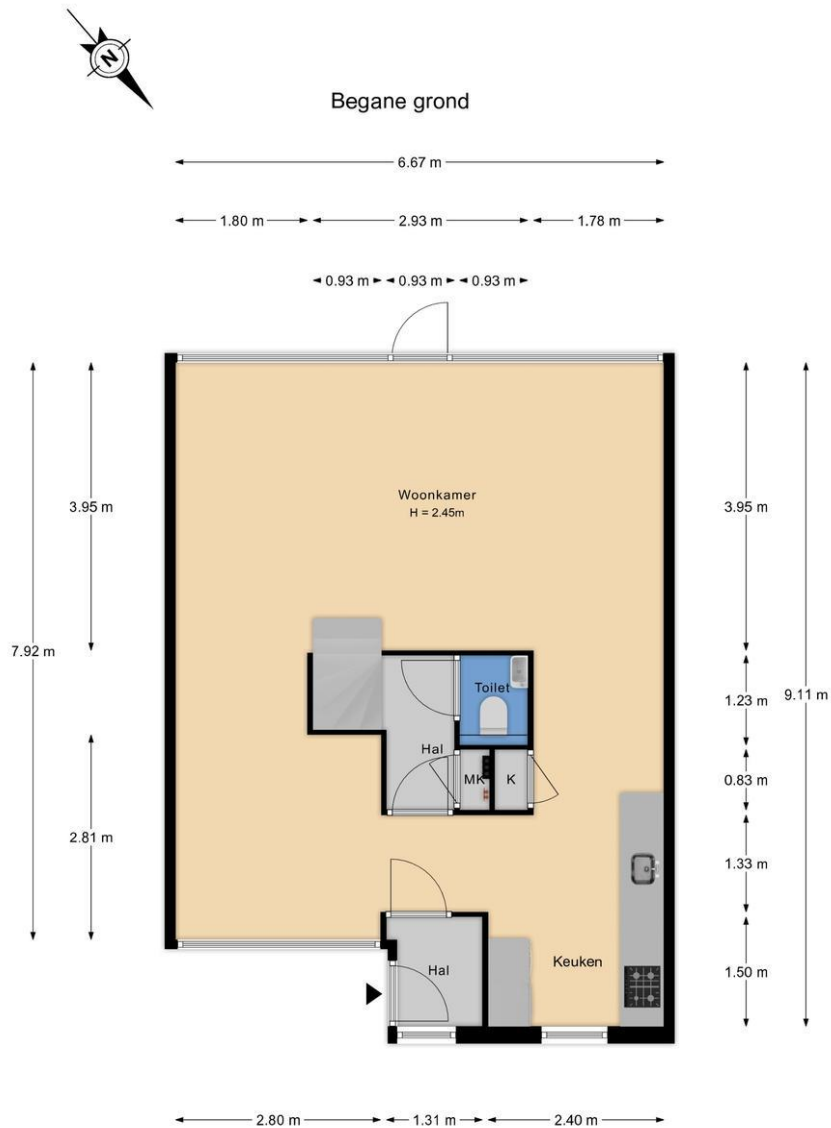

Plattegrond

De plattegronden zijn voor promotionele doeleinden en ter indicatie.
Aan de plattegronden kunnen geen rechten worden ontleend.