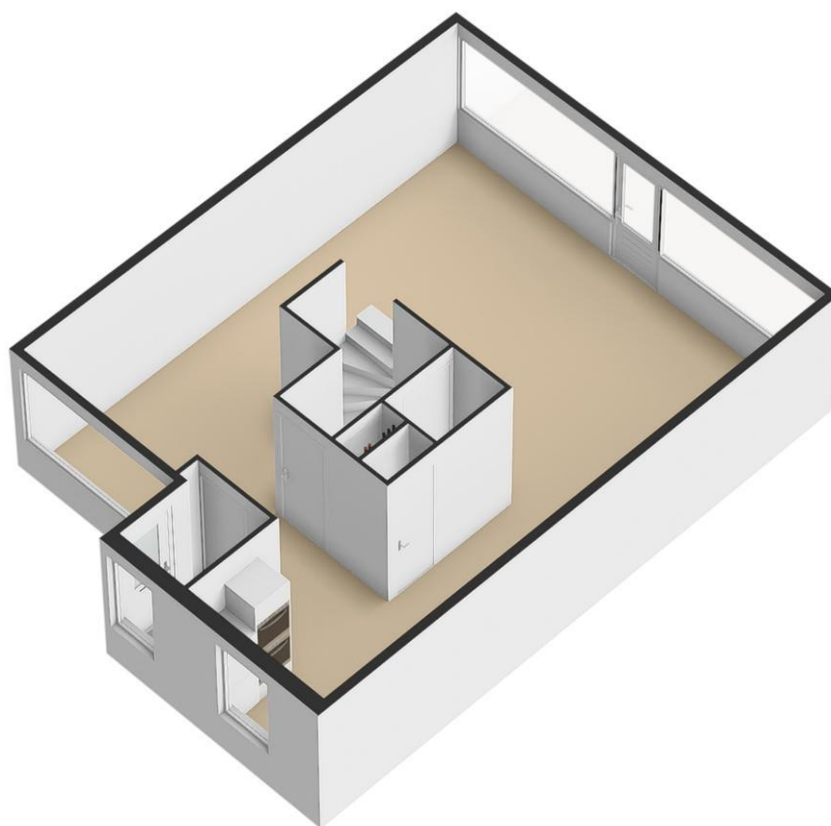

PARKEREN:

U kunt de auto parkeren op eigen terrein.

WONEN:

Bij deze woning ervaart u het gemak van parkeren op eigen terrein. Dat de woning een speelse indeling heeft ziet u gelijk bij binnenkomst. Vanuit de entree vindt u aan de linkerzijde van de woning het eetgedeelte en aan de rechterzijde de open keuken. Er is een complete keuken met apparatuur. Zowel vanuit de keuken als het eetgedeelte komt u bij de woonkamer. De woonkamer heeft een prettige lichtinval, ramen over de gehele breedte van de woning. In het midden van de woning is er een 2e hal met toilet. Het toilet is in 2020 vernieuwd en voorzien van een vrijhangend closet en betegeld tot aan het plafond. De gehele begane grond is voorzien van een laminaatvloer. De wanden afgewerkt met glad stucwerk.

Eerste verdieping: overloop, 3 kamers, toilet, badkamer.

- Geheel verdieping voorzien van een laminaatvloer
- Wanden afgewerkt met stucwerk
- Toilet (2020) voorzien vrijhangend closet, betegeling tot aan het plafond
- Badkamer (2020) met luxe afwerking: ligbad, inloopdouche, wastafelmeubel, designradiator, betegeling tot aan het plafond. Plafond met spotjes
- Ouderslaapkamer met inloopkast

Plattegrond

2e verdieping

De plattegronden zijn voor promotionele doeleinden en ter indicatie.
Aan de plattegronden kunnen geen rechten worden ontleend.

Plattegrond

Plattegrond

Plattegrond

Plattegrond

De plattegronden zijn voor promotionele doeleinden en ter indicatie.
Aan de plattegronden kunnen geen rechten worden ontleend.