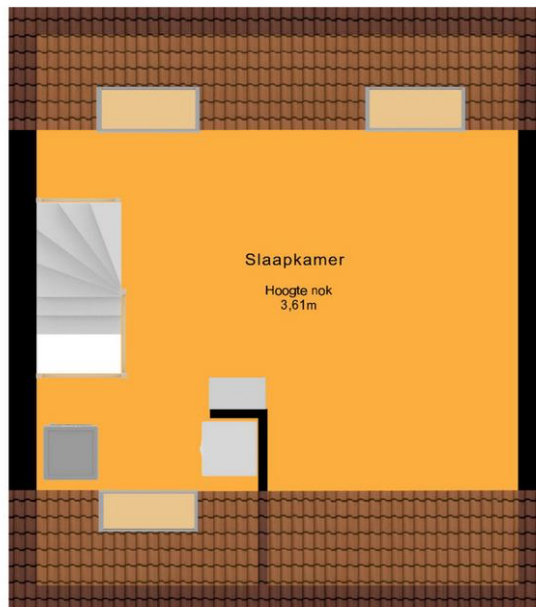

Oesterplantsoen 26, Almere
1e Verdieping

De plattegronden zijn voor promotionele doeleinden en ter indicatie.
Aan de plattegronden kunnen geen rechten worden ontleend.
© het MeetLoket

Plattegrond

Oesterplantsoen 26, Almere
2e Verdieping

← 5.19 m →

De plattegronden zijn voor promotionele doeleinden en ter indicatie.
Aan de plattegronden kunnen geen rechten worden ontleend.
© het MeetLoket

Plattegrond

Oesterplantsoen 26, Almere
Berging

De plattegronden zijn voor promotionele doeleinden en ter indicatie.
Aan de plattegronden kunnen geen rechten worden ontleend.
© het MeetLoket