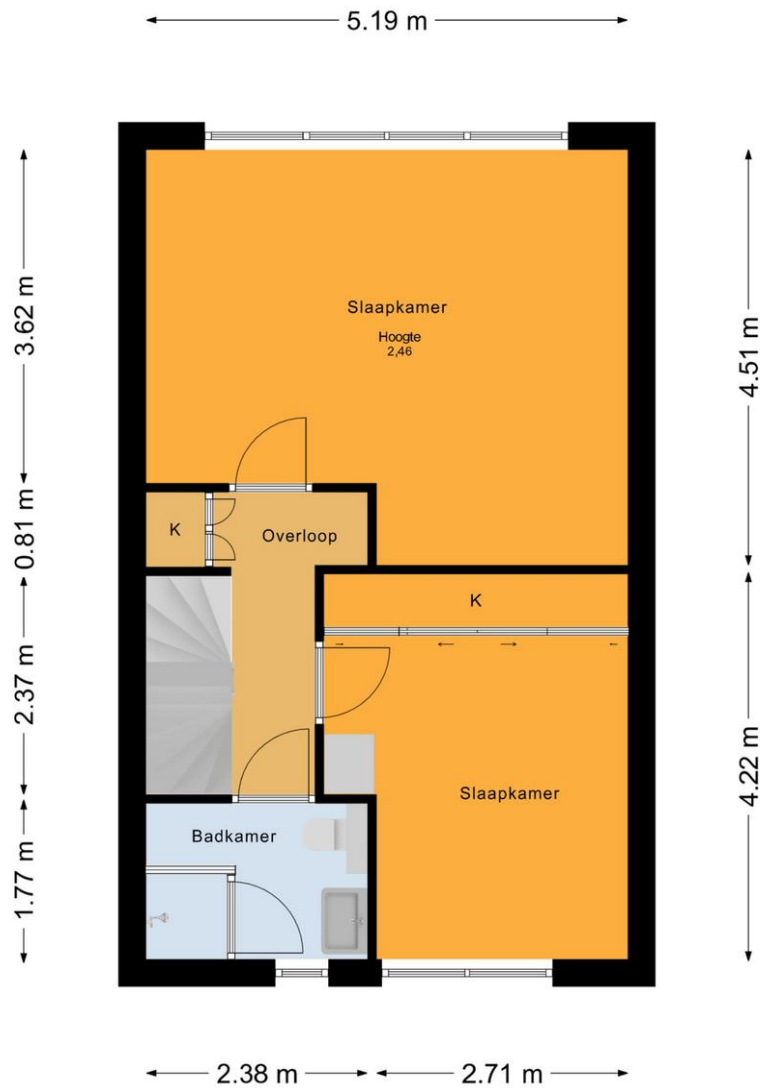

Plattegrond

Oesterplantsoen 26, Almere
1e Verdieping

De plattegronden zijn voor promotionele doeleinden en ter indicatie.
Aan de plattegronden kunnen geen rechten worden ontleend.
© het MeetLoket