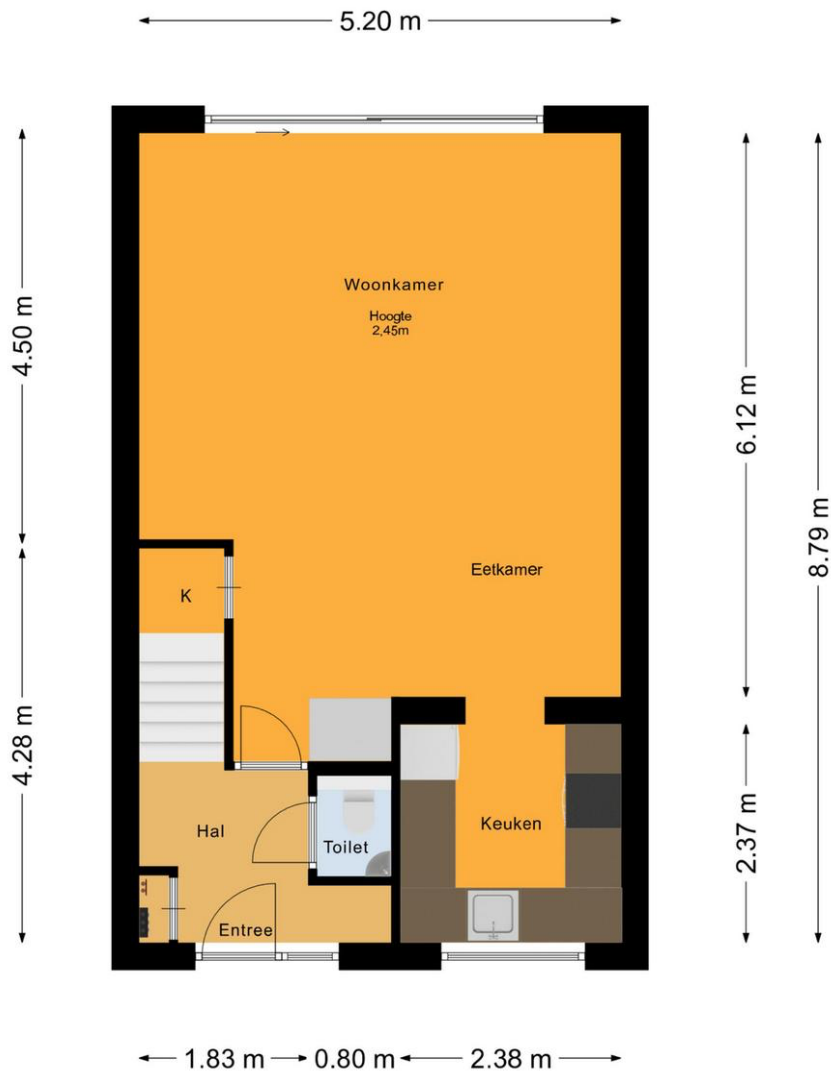

Plattegrond

Oesterplantsoen 26, Almere
Begane Grond

De plattegronden zijn voor promotionele doeleinden en ter indicatie.
Aan de plattegronden kunnen geen rechten worden ontleend.
© het MeetLoket