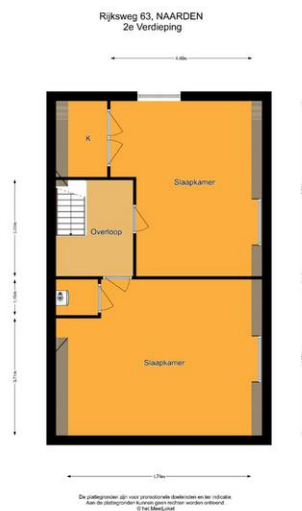

Plattegrond