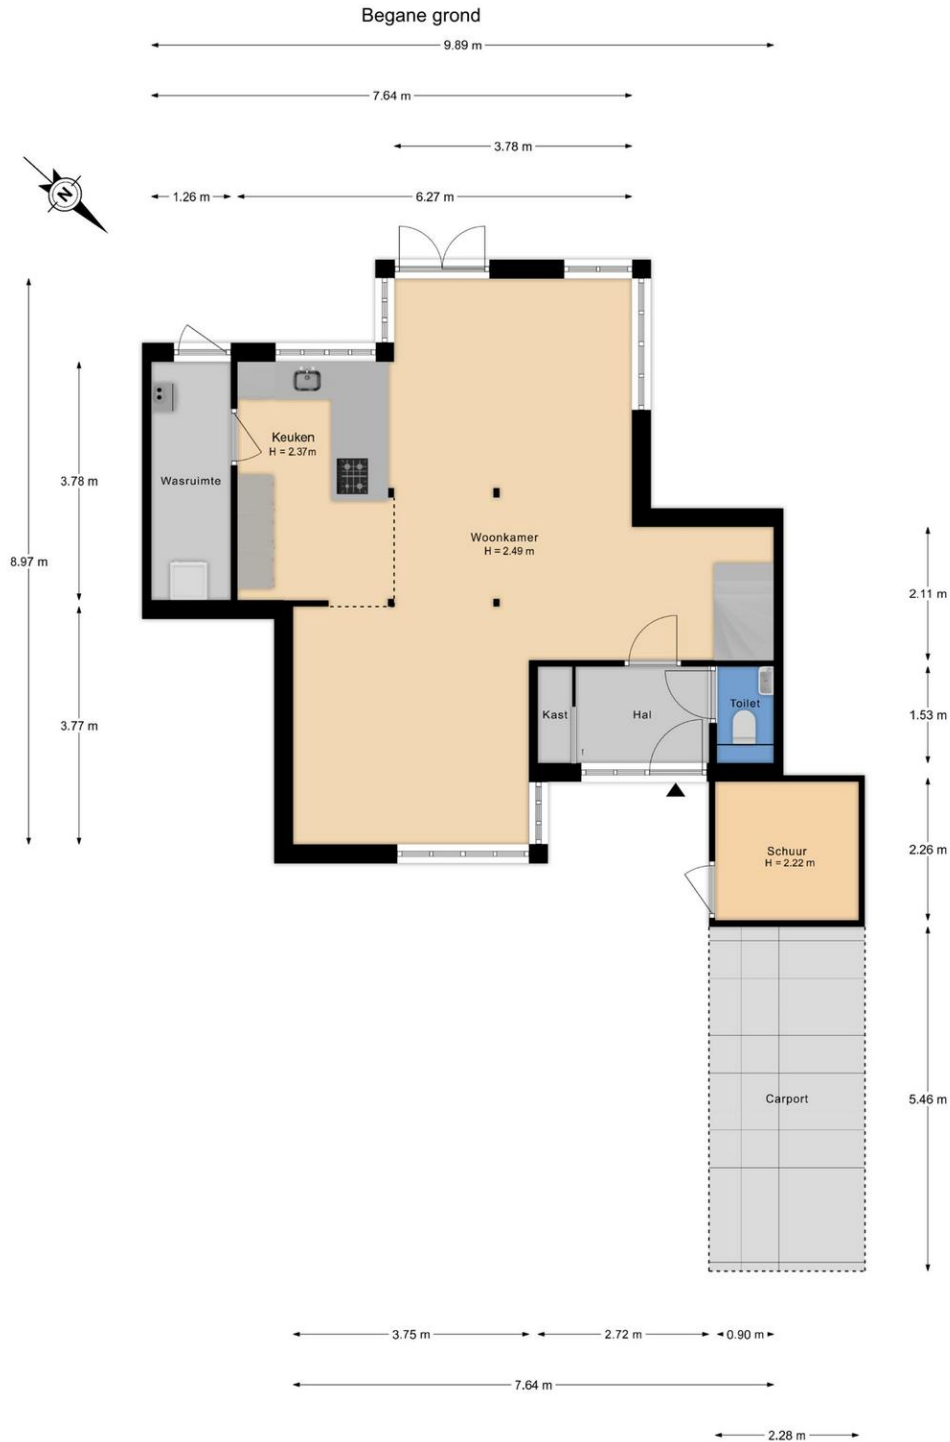

Plattegrond

De plattegronden zijn voor promotionele doeleinden en ter indicatie.
Aan de plattegronden kunnen geen rechten worden ontleend.