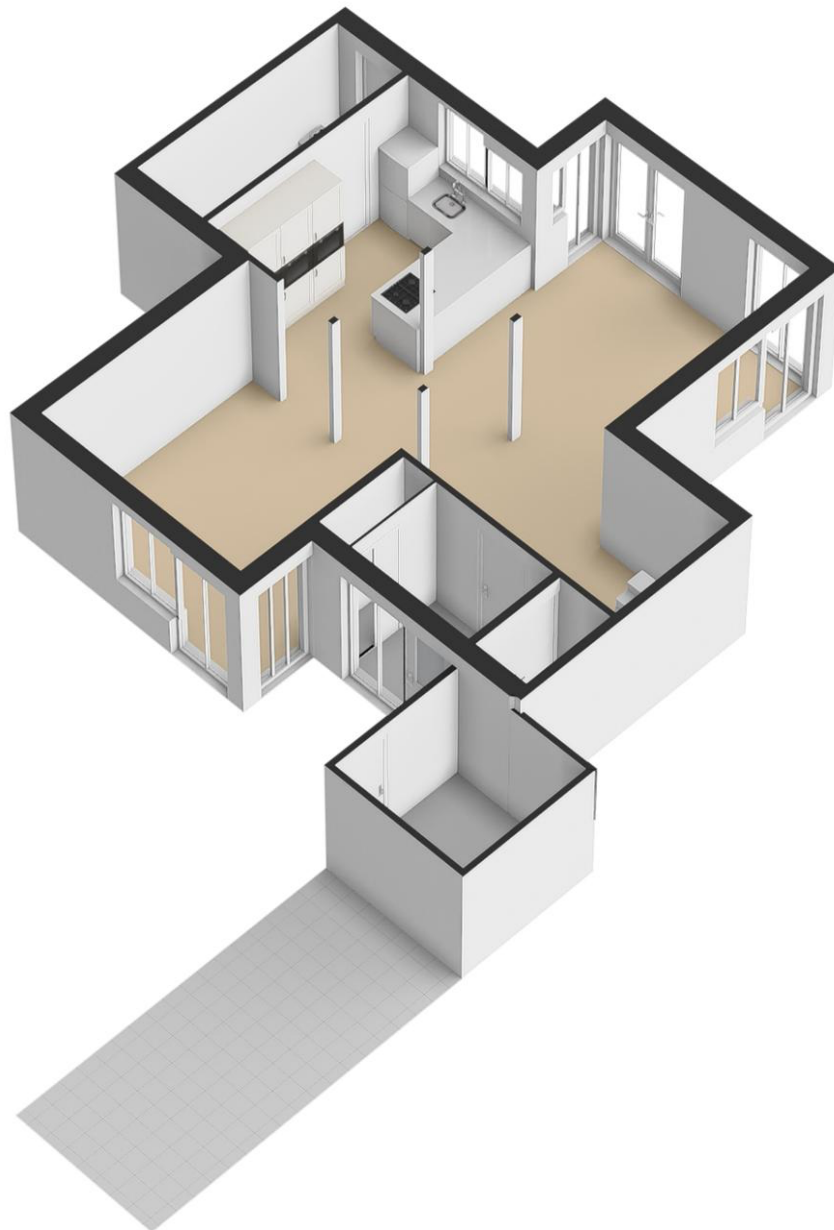

Plattegrond