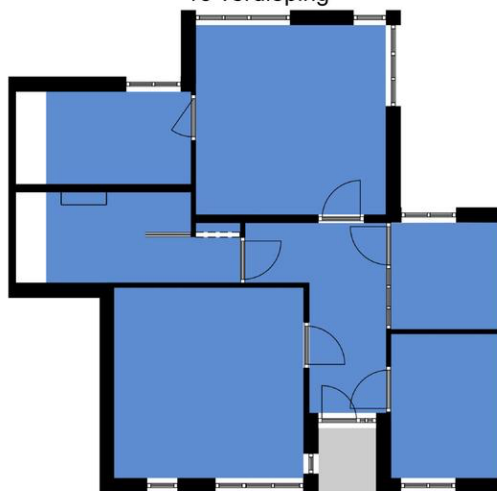

1e verdieping